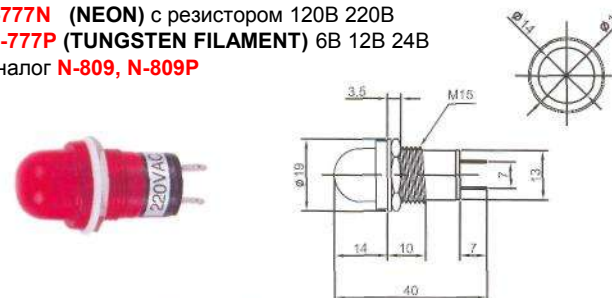

IL-777N (NEON) с резистором 120В 220В
IL-777P (TUNGSTEN FILAMENT) 6В 12В 24В
Аналог **N-809, N-809P**