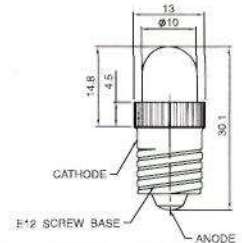

E-10

S-9

E-5

N-831 (NEON) N-831L (LED)
N-831P (TUNGSTEN FILAMENT)
LH-010 E-10 резьба (HOLDER)
Аналог **N-831H**

ELB01 Epoxy LED Bulb
с резистором 12В 24В

* UL Flame: 94V-0

N-832 (NEON) N-832L (LED)
N-832P (TUNGSTEN FILAMENT)
LH-011 E-10 резьба (HOLDER)
Аналог **N-832H**