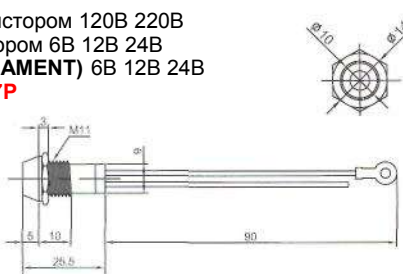

N-707 (NEON) с резистором 120В 220В
N-707L (LED) с резистором 6В 12В 24В
IL-776 (TUNGSTEN FILAMENT) 6В 12В 24В
Аналог **N-707P**