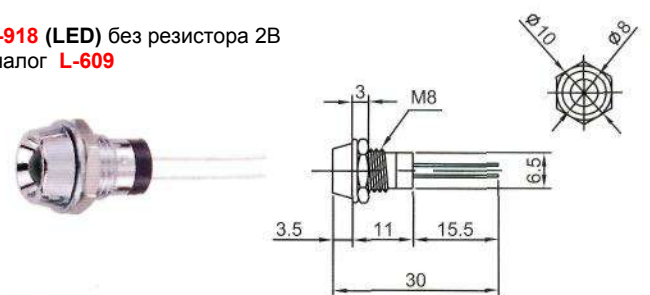

# ИНДИКАТОРЫ

Выводы показаны условно

**L-601 (LED)** без резистора 2В

**IL-917 (LED)** без резистора 2В  
Аналог **L-608**

**IL-912 (LED)** без резистора 2В  
Аналог **L-602**

**IL-918 (LED)** без резистора 2В  
Аналог **L-609**