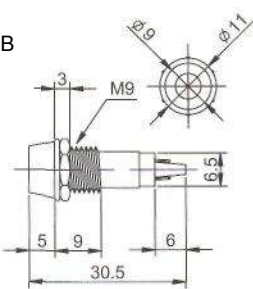

IL-762N (NEON) без резистора
N-704L (LED) с резистором 6В 12В 24В
IL-762P (TUNGSTEN FILAMENT)
6В 12В 24В
Аналог **N-704, N-704P**