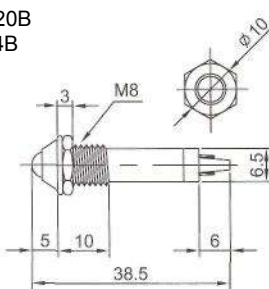

IL-781N (NEON) с резистором 120В 220В
IL-781L (LED) с резистором 6В 12В 24В
N-705P (TUNGSTEN FILAMENT)
6В 12В 24В
Аналог **N-705, N-705L**