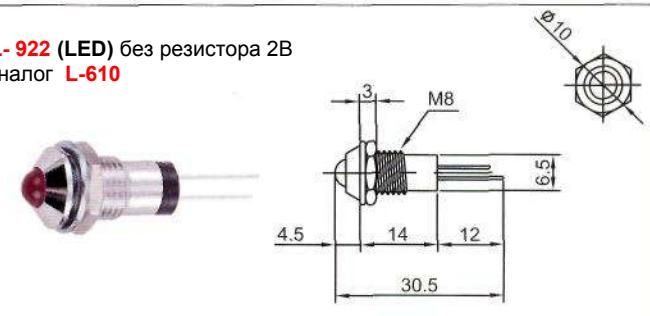

IL-931 (LED) без резистора 2В
Красный-Синий; Красный-Зеленый
Аналог **L-612**