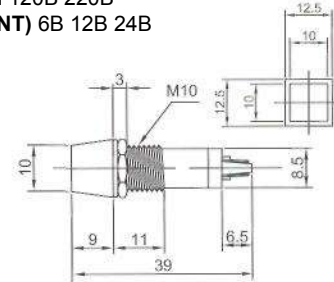

IL-765N (NEON) с резистором 120В 220В
IL-765P (TUNGSTEN FILAMENT) 6В 12В 24В
Аналог **N-802, N-802P**