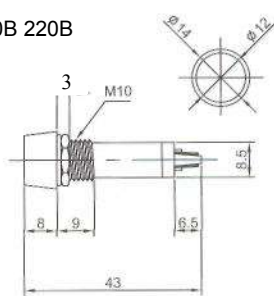

N-804A (NEON) с резистором 120В 220В
N-804AP (TUNGSTEN FILAMENT)
6В 12В 24В