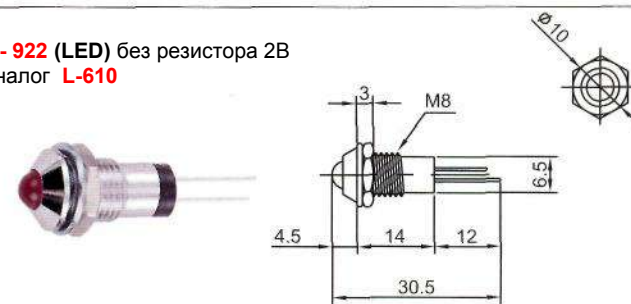

IL-931 (LED) без резистора 2В
Красный-Синий; Красный-Зеленый
Аналог **L-612**