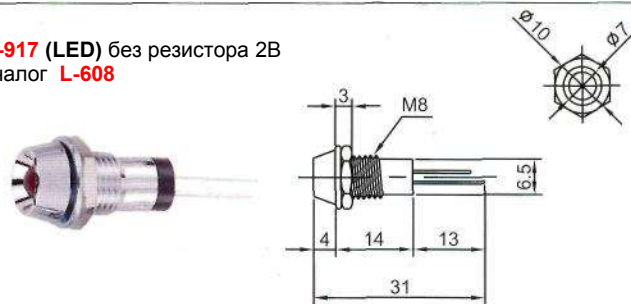

# ИНДИКАТОРЫ

Выводы показаны условно

**L-601 (LED)** без резистора 2В

**IL-917 (LED)** без резистора 2В  
Аналог **L-608**

**IL-912 (LED)** без резистора 2В  
Аналог **L-602**

**IL-918 (LED)** без резистора 2В  
Аналог **L-609**