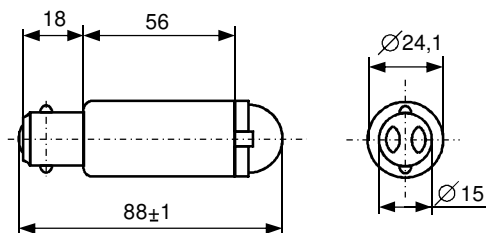

СВЕТОДИОДНАЯ КОММУТАТОРНАЯ ЛАМПА СКЛ1 (Цоколь В15d/18)

СКЛ1 заменяют лампы накаливания:
СЦ128-8; СМ28-20; РН6-7,5; РН6-15-2; РН55-15;
РН60-4,8; РН110-15; РН120-15; РН110-8;
РН127-8-1; Ж-110 - 8; Ж-110-10; Ж-110-15

В арматуре АС-220 СКЛ1 используется с фиксатором.