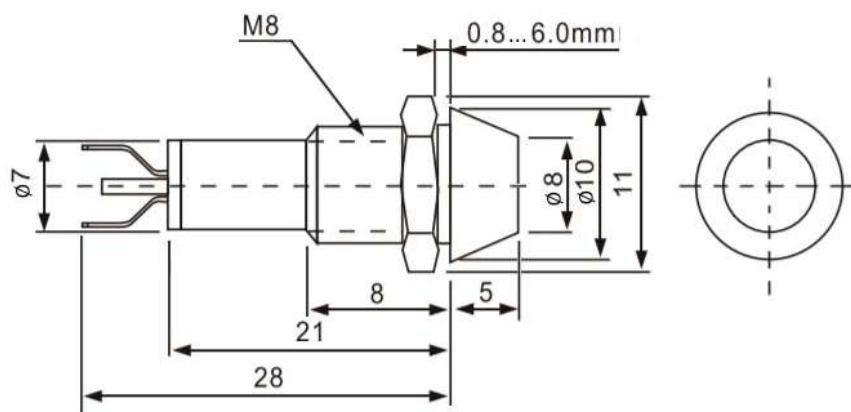

<i>Тип излучателя :</i>	светоодиодный
<i>Цвет :</i>	красный
<i>Номинальное напряжение :</i>	220 В
<i>Номинальный ток :</i>	15 мА
<i>Срок службы :</i>	10000 Час
<i>Диапазон рабочих температур :</i>	-20...+55 °С
<i>Размер установочного отверстия :</i>	Ф8 мм
<i>Материал корпуса :</i>	металл
<i>Диаметр корпуса :</i>	Ф10 мм
<i>Глубина :</i>	33 мм