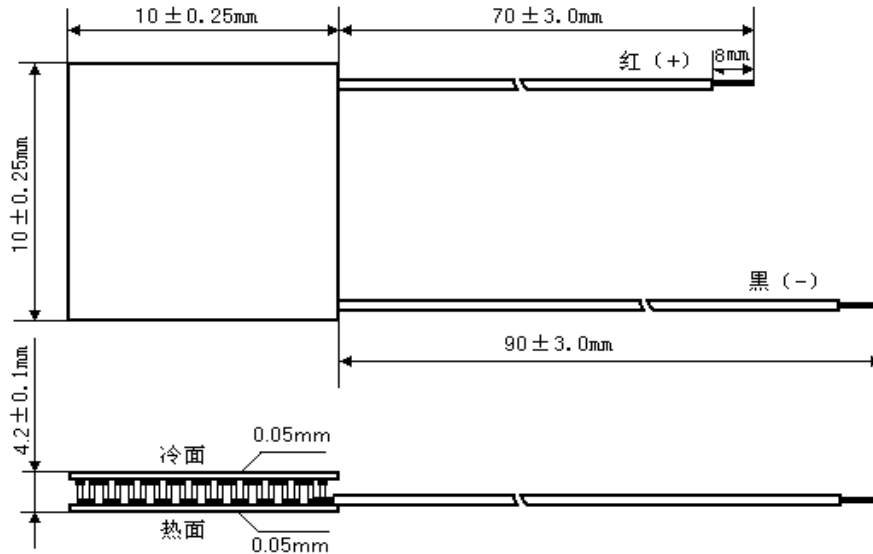

SPECIFICATIONS

Thermoelectric Module: TEC1-00703 10x10mm

1. Dimensions

2. Electrical Parameters

项 目	特 性 值		条 件
最大温差电流	I_{max}	3.3A	$T_h=30^{\circ}C$
最大温差电压	V_{max}	0.82V	$T_h=30^{\circ}C$
最大温差	ΔT_{max}	$\geq 62^{\circ}C$	$Q_c=0, T_h=30^{\circ}C$
最大制冷功率	Q_{cmax}	1.6W	$\Delta T=0^{\circ}C, T_h=30^{\circ}C$
温度使用范围	T_R	-50~100 $^{\circ}C$	
电源导线	22AWG, 长度一般 150mm, 也可以按客户要求。		

SPECIFICATIONS

3. Performance Curve