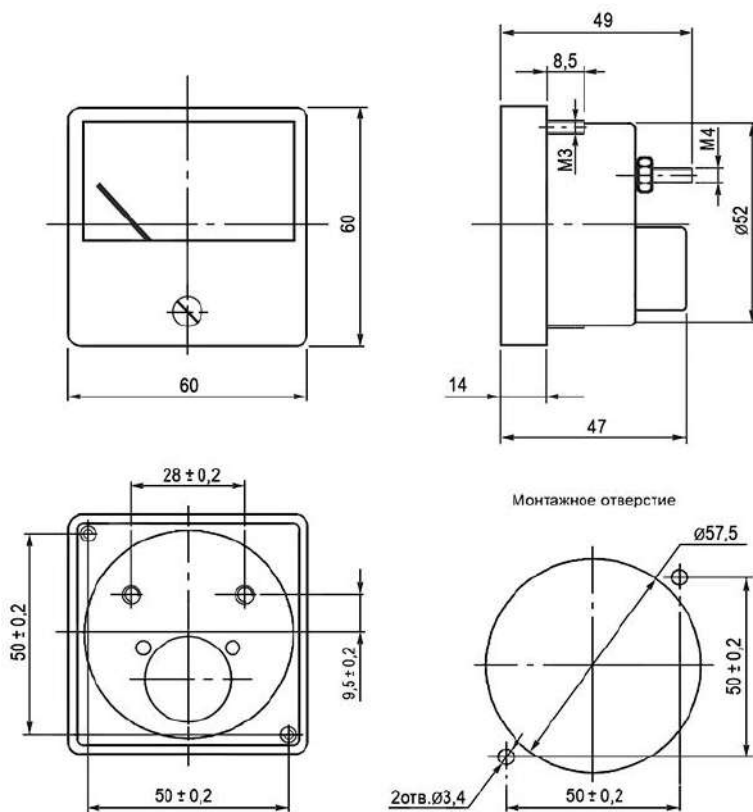

## Головка измерительная Q-3244 А.

Тип	M42301(аналог), амперметр постоянного тока
Предел измерений, А	30
Дополнительно	требуется шунт на 75мВ
Класс точности	1,5
Рабочее положение	вертикальное
Диапазон рабочих температур, °С	-5~+40
Относительная влажность, %	до 80, при температуре +25 °С