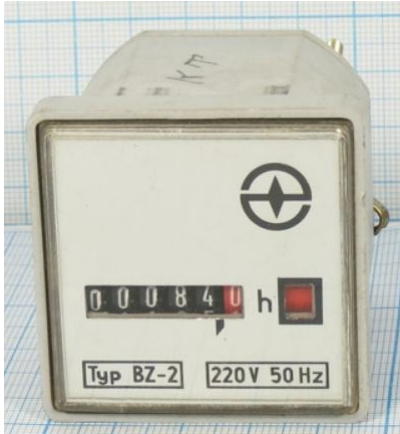

Головка BZ-2 СЧ (счетчик времени) минуты, часы, 50x50мм

Артикул Q-3888

Описание

Предназначается для контроля и учета наработки часов оборудования. Рабочее напряжение 220В, начинает считать время сразу, после подачи на него напряжения.