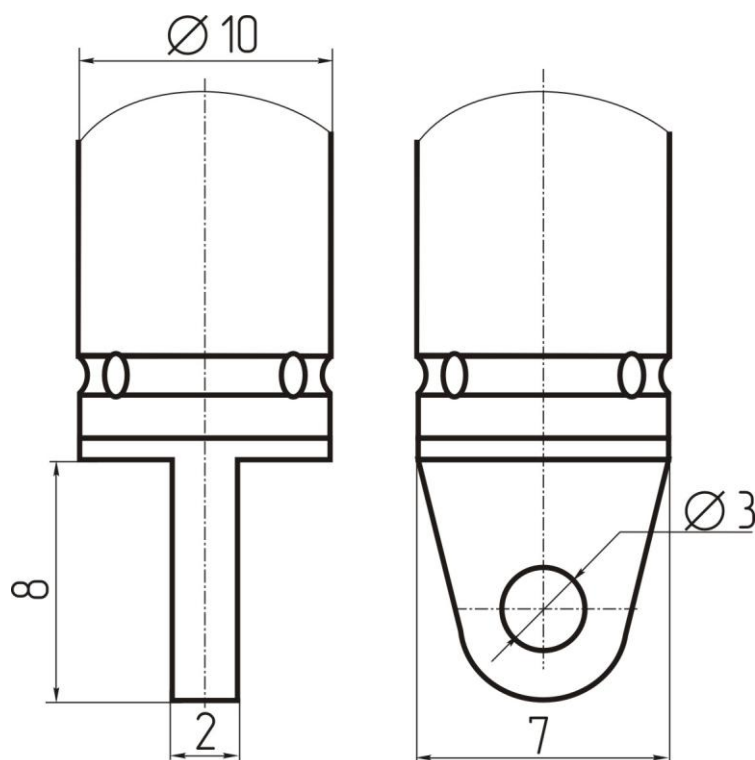

Антенна телескопическая 27

Описание:

Антенна телескопическая.

- длина минимальная: 130 мм
- длина максимальная: 860 мм
- диаметр 10 мм
- наличие кулисы нет
- количество колен 10
- способ крепления: шлиц

Форма хвостовой части