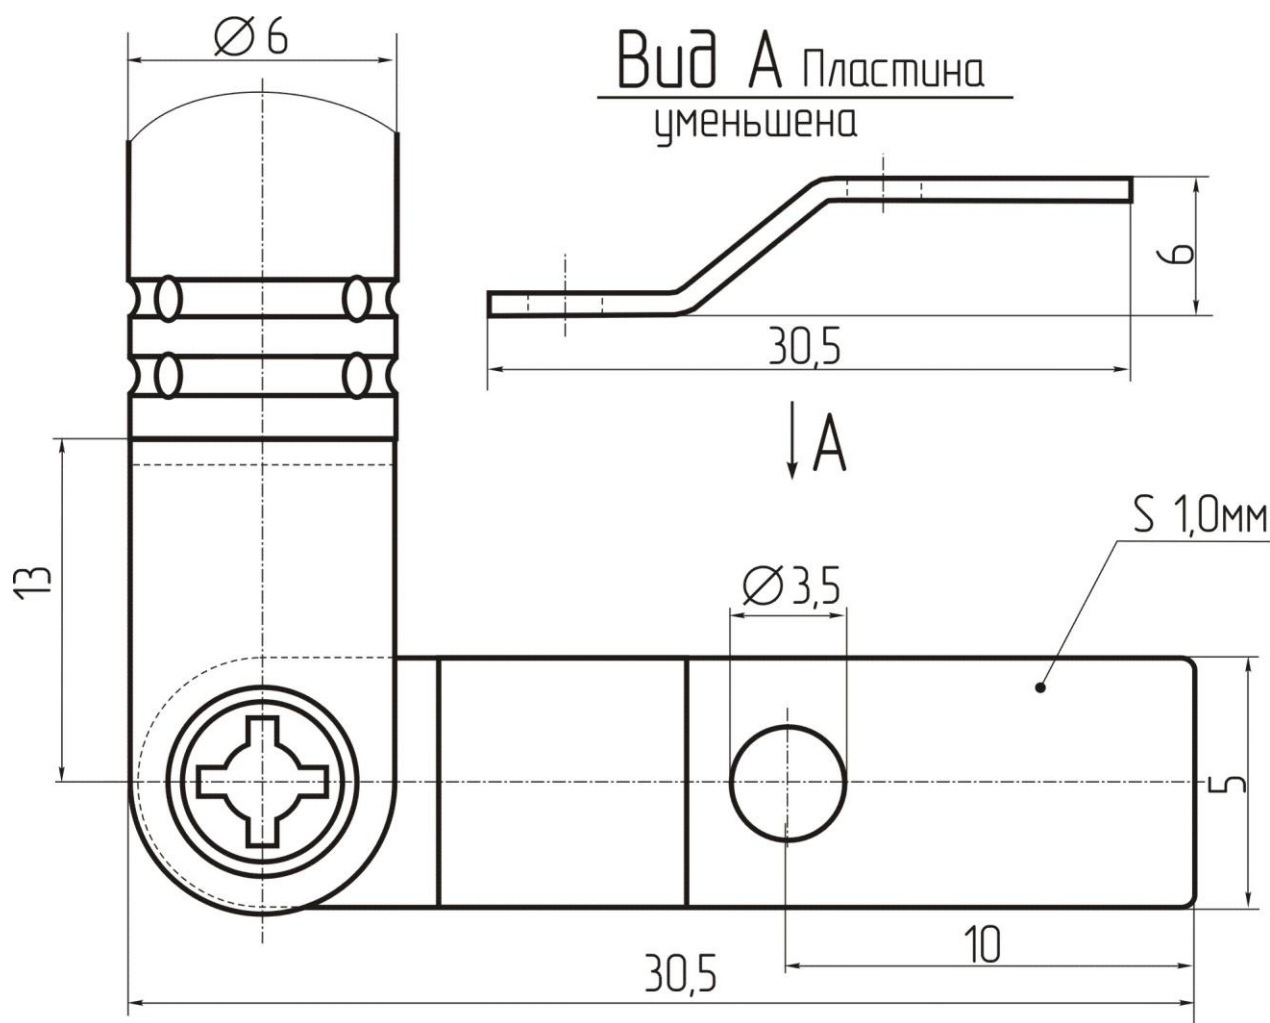

Антенна телескопическая 4

Описание:

Антенна телескопическая.

- длина минимальная: 210 мм
- длина максимальная: 805 мм
- диаметр 6,0 мм
- наличие кулисы нет
- количество колен 6
- способ крепления: пластина изогнутая

Форма хвостовой части

Внимание: описание товара носит информационный характер и может отличаться от описания, представленного в технической документации производителя. Убедительно просим Вас при покупке проверять наличие желаемых функций и характеристик.