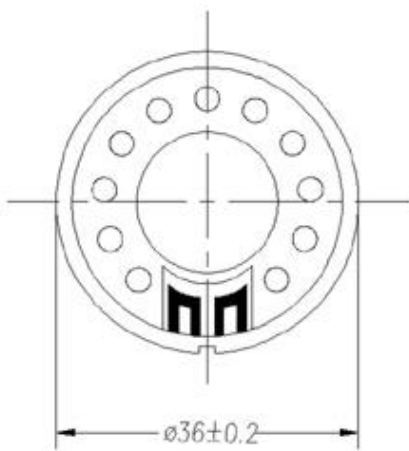

MRI36N-A

Rated Impedance	Ω	8;50
Rated Power	W	0.25
Max Power	W	0.5
Resonance Frequency(Fo)	Hz	250
Rated Freq. Range	Hz	200-5000
Sound Pressure Level	dB	83±2
Crust		Iron
Height	mm	4.8;5.2;5.5;5.7

Внимание: описание товара носит информационный характер и может отличаться от описания, представленного в технической документации производителя. Убедительно просим Вас при покупке проверять наличие желаемых функций и характеристик.