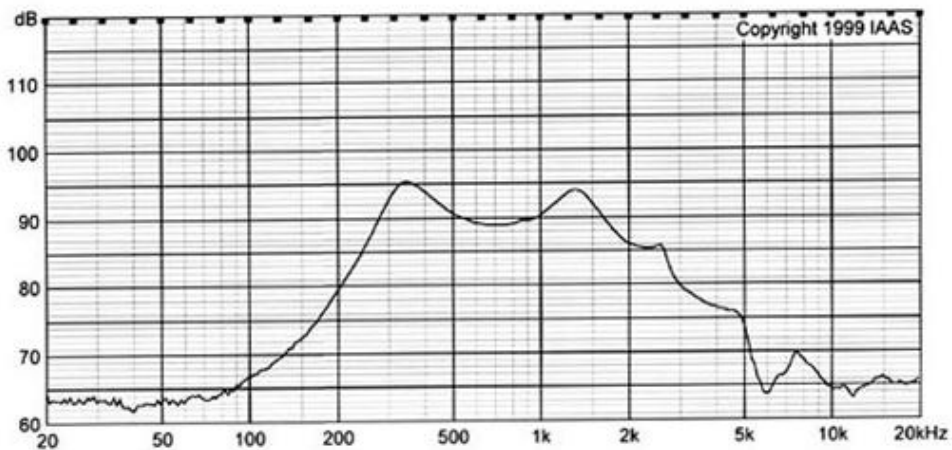

MRI36N-A

Rated Impedance	Ω	8;50
Rated Power	W	0.25
Max Power	W	0.5
Resonance Frequency(Fo)	Hz	250
Rated Freq. Range	Hz	200-5000
Sound Pressure Level	dB	83±2
Crust		Iron
Height	mm	4.8;5.2;5.5;5.7

Внимание: описание товара носит информационный характер и может отличаться от описания, представленного в технической документации производителя. Убедительно просим Вас при покупке проверять наличие желаемых функций и характеристик.