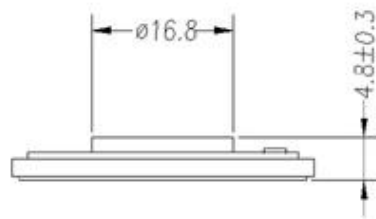

MRI36N-A

Rated Impedance	Ω	8;50
Rated Power	W	0.25
Max Power	W	0.5
Resonance Frequency(Fo)	Hz	250
Rated Freq. Range	Hz	200-5000
Sound Pressure Level	dB	83±2
Crust		Iron
Height	mm	4.8;5.2;5.5;5.7

Внимание: описание товара носит информационный характер и может отличаться от описания, представленного в технической документации производителя. Убедительно просим Вас при покупке проверять наличие желаемых функций и характеристик.